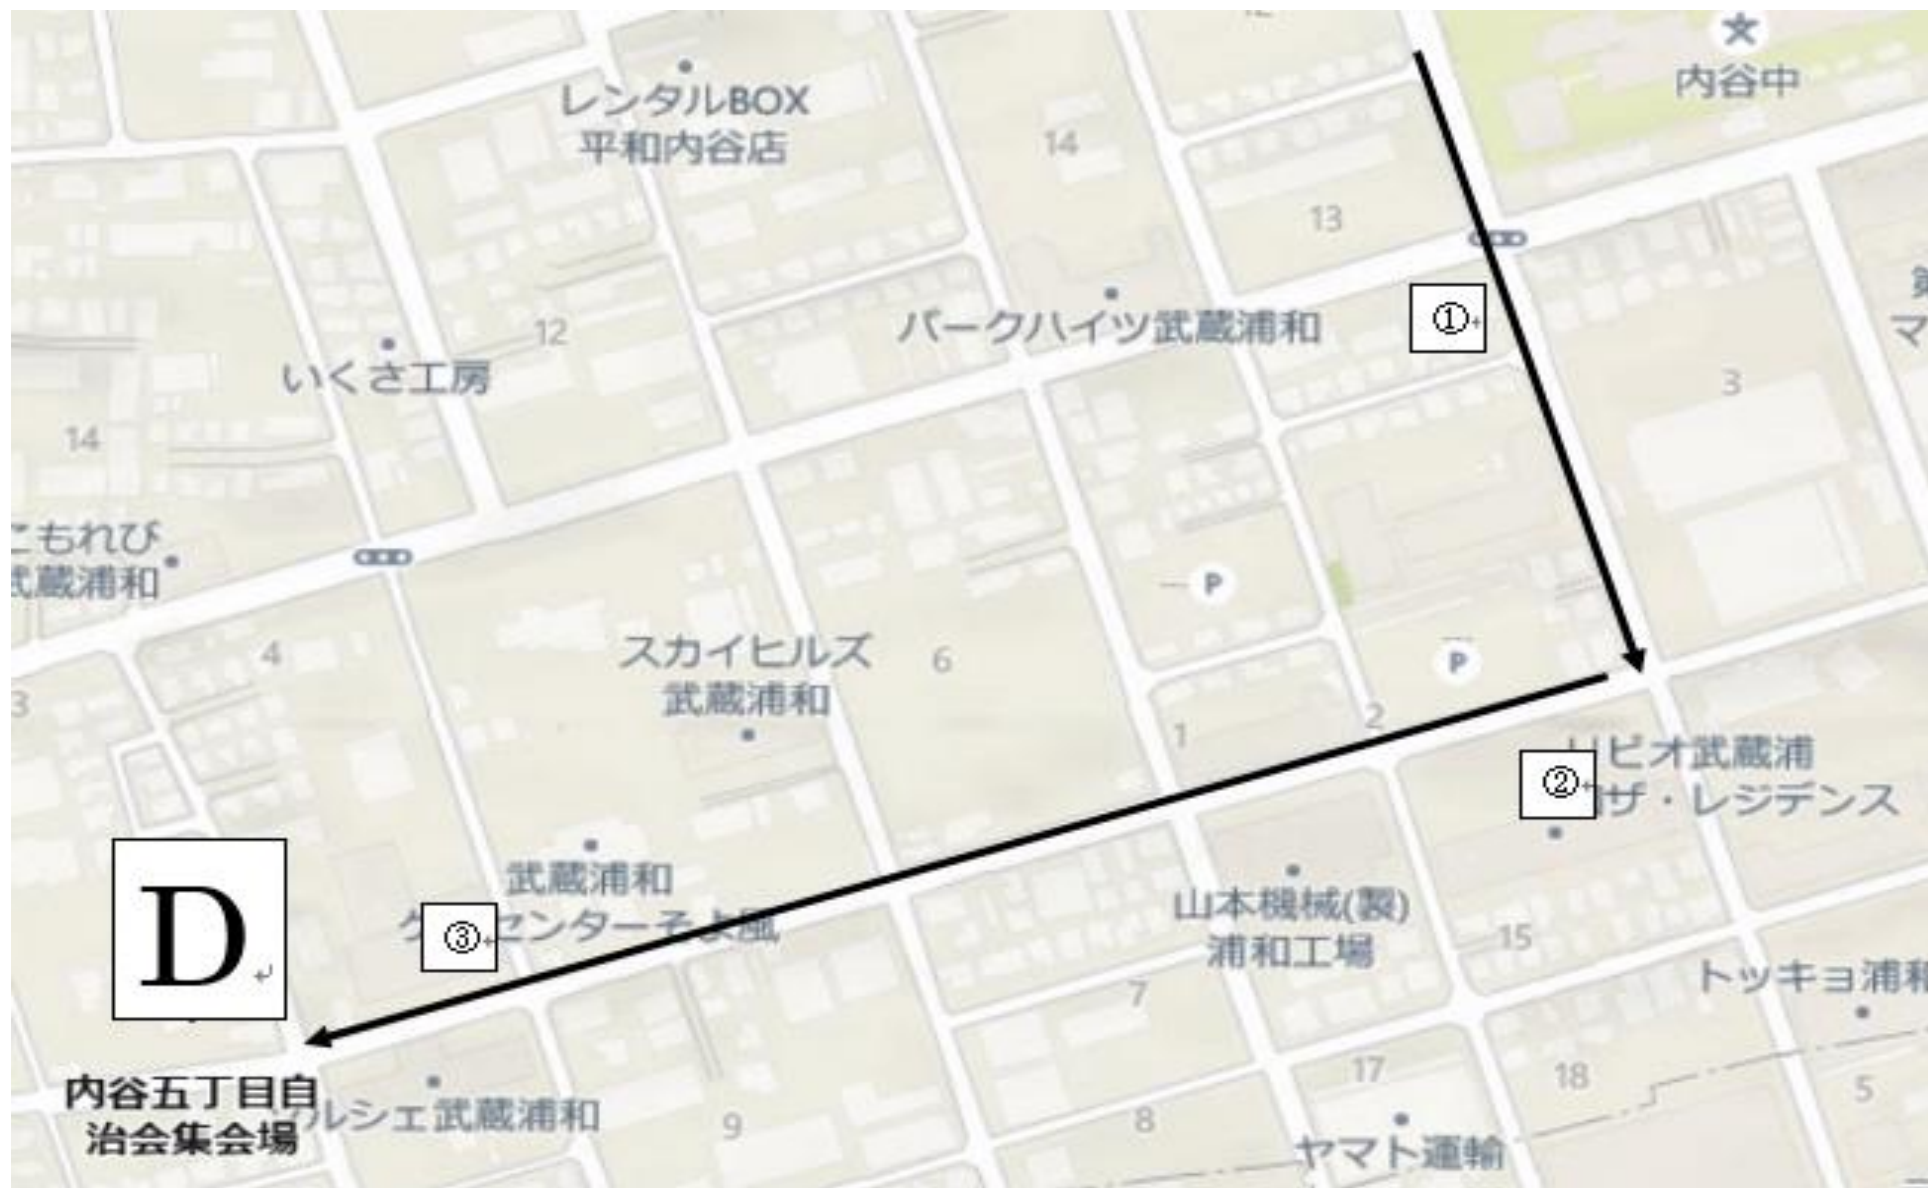

正門→①沼影小→②沼影市民プール→③観音堂（曲本さいたま線）→④浦和大里小→別所大里公園

正門→①沼影小手前信号→②曲本保育園→(曲本さいたま線)→③栗原商店 (朝霞蕨線) 右折→西浦和公民館

正門→①内谷中ソフト部バックネット角の信号（左折）→②美女木倉庫→（信号を渡り）浦和みひかり幼稚園

正門→①内谷中角の信号を戸田方面（南側）へ直進→②リビオ武蔵浦和レジデンス（マンション）手前を右折→③メロディーハイム武蔵浦和（マンション）を越え
右折→内谷5丁目自治会集会場

正門→①沼影小→②沼影市民プール→沼影1丁目公園

東門→①内谷中[♂] 角の信号を埼京線方面へ右折→②ロッテ球場→③内谷橋公園→④内谷橋→MEAT Meet

東門→①内谷中プール角信号を武蔵浦和駅方面へ直進→②沼影小→③沼影市民プール→④ロッテを越えた信号を右折→⑤埼京線下の MEGA ドン・キホーテ武蔵浦和店→笹目川突当りの白幡住宅集会所の公園